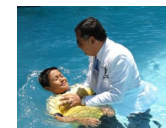

Graduación de Alfabetización

Del 28 al 30 de Diciembre

Del 8 al 11 de Diciembre de

Anuncios

Sábado 5 de diciembre. Culto de acción de

Sábado 12 de diciembre. Culto de acción de gracias a las 5:00 pm.

Bautismo en agua